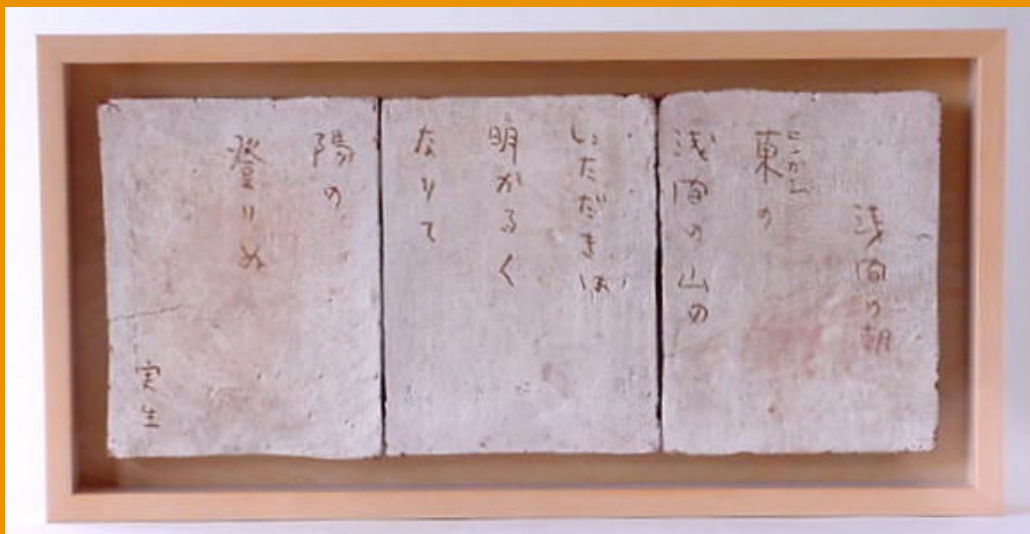

吉田実作品室

今展示している作品です。
教室の営業日にいつでもごらんになれます。 [年間営業日](#)

No. 4 縄文タイル58x120

42 窯の道歌陶板 21×80

35 東の歌陶版21X50

No.19 観音様陶版 (楽) 37x75

13-1~4 瓦餉香炉

14-4 家型土器 22×38×33