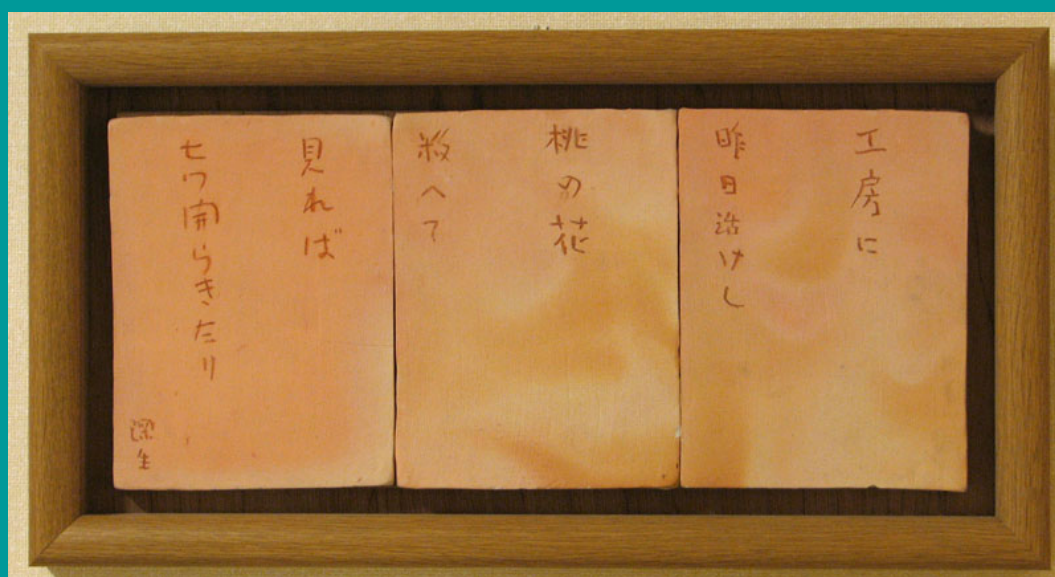

吉田実作品室

今回の主な展示は、妻信子の実家より整理寄贈された作品です。
吉田実が展覧会をすると、必ず購入してくれました。

教室の営業日にいつでもごらんになれます。 [年間営業日](#)

8レンギヨ絵タイル(楽) 42x130

24 縄文タイル33x78

43 工房に歌陶板 22x50

5 水仙絵タイル110x60

15-3 人物紋タイル 26×36×4