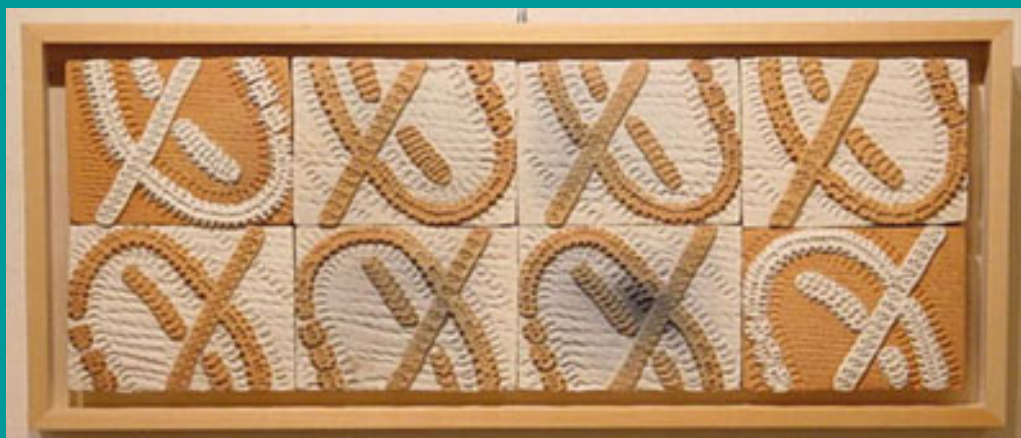

吉田実作品室

今回の主な展示は、妻信子の実家より整理寄贈された作品です。
吉田実が展覧会をすると、必ず購入してくれました。

教室の営業日にいつでもごらんになれます。 [年間営業日](#)

8レンギヨ絵タイル(楽) 42x130

24 縄文タイル33x78

43 工房に歌陶板 22x50

5 水仙絵タイル110x60

15-3 人物紋タイル 26×36×4

15-2 唐草紋様タイル 24×32×4

5-23 白灰釉連翹絵水指 16 × 17

15-1 縄文紋様タイル 21×31×4

5-22 黒釉水指 17 × 11

5-20 鶴の絵水指 18 × 13

8-45 粟絵皿 17 × 4

8-47 稗絵皿 19 × 4

8-44 連翹絵皿 17 × 4