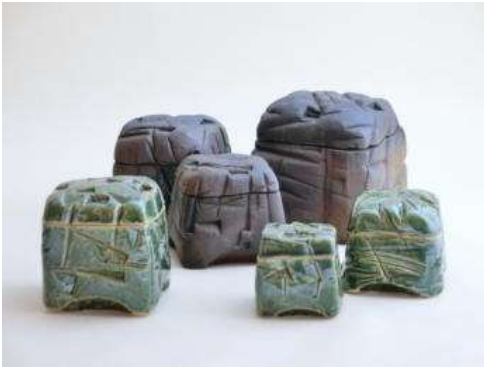

茶器三点 中谷隆夫

粉引栗灰釉花入れ

粉引栗灰釉茶碗「春の山々」

孟宗竹釉茶碗「ウクライ侵略」

ティラノザウルス 小田とうぞ

ブルーベリーケーキ 小田かんな

陶筐 小平信行

河馬 渡邊 襄