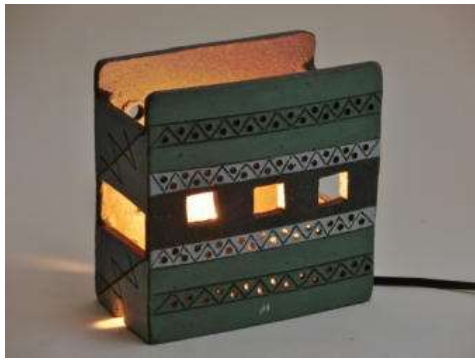

漢詩陶板 富田泰子

急須とたっぷり湯飲み 馬場良太郎

森 佐々木列子

ぽろ、と優しい母さん 岡本恵智子所有、馬場咲夫制作。

竜の皿セット 岡本恵智子所有、馬場咲夫制作。

いつものふたもの 井上けんすけ

チェックのお皿 馬場純子

灯り 馬場純子